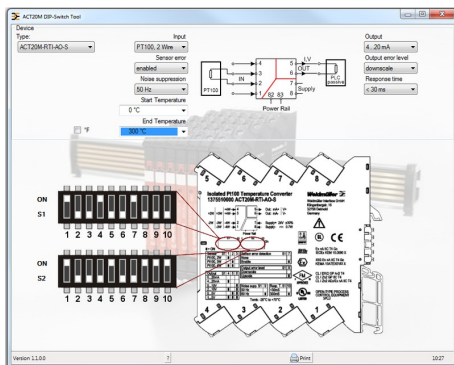

Datenblatt

**ACT20M
ACT20M-RTI-AO-S**

Weidmüller Interface GmbH & Co. KG
 Klingenbergstraße 16
 D-32758 Detmold
 Germany
 Fon: +49 5231 1429-0
 Fax: +49 5231 14292083
 www.weidmueller.com

Zeichnungen

Power supply via the rail bus